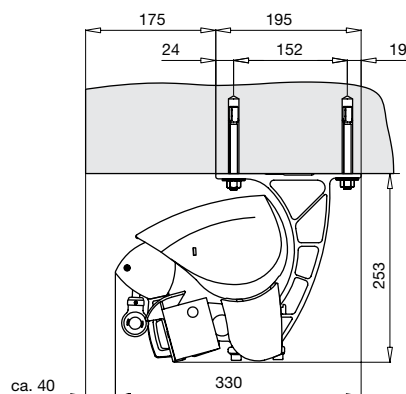

Maxbredd: 700 cm (2 armar upp till 650 cm)

Maxutfall: 450 cm

Takmontage

Takkonsol

Väggmontage

Väggkonsol

Korsade armar

Designfront