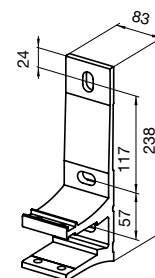

Maxbredd: 700 cm (2 armar upp till 650 cm)

Maxutfall: 450 cm

Takmontage

Takkonsol

Väggmontage

Väggkonsol

Korsade armar

Designfront

Armlängd	Minimum bredd	Minimum bredd med korsade armar	Minimum bredd med sunlift
200 cm	248 cm	150 cm	255 cm
250 cm	298 cm	175 cm	305 cm
300 cm	348 cm	200 cm	355 cm
350 cm	398 cm	225 cm	405 cm
400 cm	448 cm	250 cm	
450 cm	500 cm		