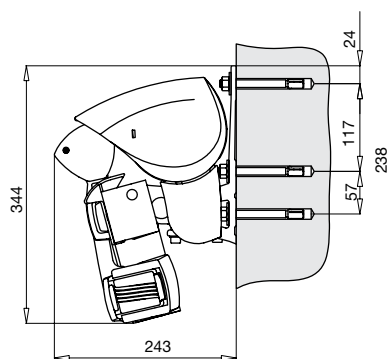

Maxbredd: 700 cm (2 armar upp till 650 cm)

Maxutfall: 450 cm

Takmontage

Takkonsol

Väggmontage

Väggkonsol

Korsade armar

Designfront

Armlängd	Minimum bredd	Minimum bredd med korsade armar	Minimum bredd med sunlift
200 cm	248 cm	150 cm	255 cm
250 cm	298 cm	175 cm	305 cm
300 cm	348 cm	200 cm	355 cm
350 cm	398 cm	225 cm	405 cm
400 cm	448 cm	250 cm	
450 cm	500 cm		