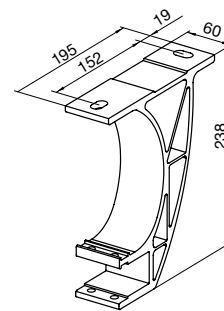

Maxbredd: 700 cm (2 armar upp till 650 cm)

Maxutfall: 450 cm

Takmontage

Takkonsol

Väggmontage

Väggkonsol

Korsade armar

Designfront