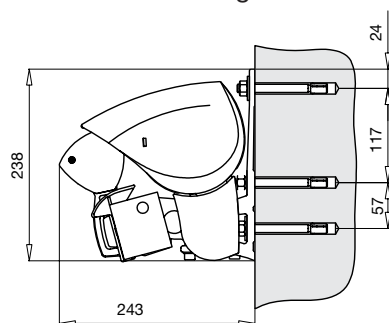

Maxbredd: 700 cm (2 armar upp till 650 cm)

Maxutfall: 450 cm

Takmontage

Takkonsol

Väggmontage

Väggkonsol

Korsade armar

Designfront

Armlängd	Minimum bredd	Minimum bredd med korsade armar	Minimum bredd med sunlift
200 cm	248 cm	150 cm	255 cm
250 cm	298 cm	175 cm	305 cm
300 cm	348 cm	200 cm	355 cm
350 cm	398 cm	225 cm	405 cm
400 cm	448 cm	250 cm	
450 cm	500 cm		