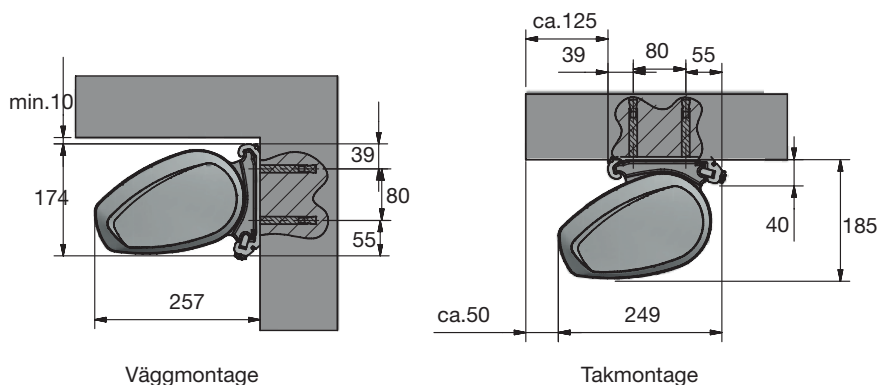

REGLAGE

Motor, trådbundet system eller trådlöst via fjärrkontroll.
Motor kan kompletteras med sol & vindgivare.
Manuellt med vev.

MARKISVÄV

Spinnfärgad acryl med teflonimpregnering.

MONTERING

Markisen monteras på vägg eller i tak.

DIMENSIONER

Max bredd: 500 cm
Max armlängd: 350 cm

Armlängd	Minimum bredd
150 cm	171 cm
200 cm	222 cm
250 cm	274 cm
300 cm	323 cm
350 cm	373 cm

Mätinstruktion totalmått C/C

Exempel:

C/C Infästning vägg = 3350 + 150 = 3500 mm