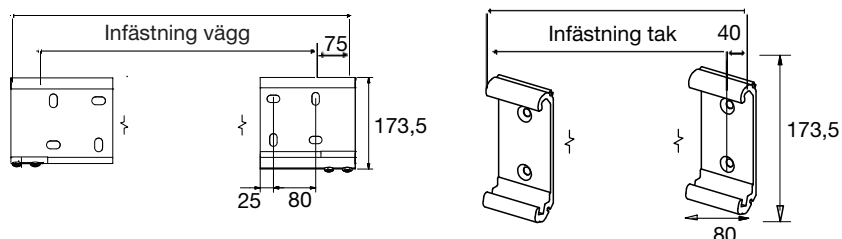

DIMENSIONER

Max bredd: 500 cm
Max armlängd: 350 cm

Armlängd	Minimum bredd
150 cm	171 cm
200 cm	222 cm
250 cm	274 cm
300 cm	323 cm
350 cm	373 cm

Mätinstruktion totalmått C/C

Exempel:

C/C Infästning vägg = 3350 + 150 = 3500 mm