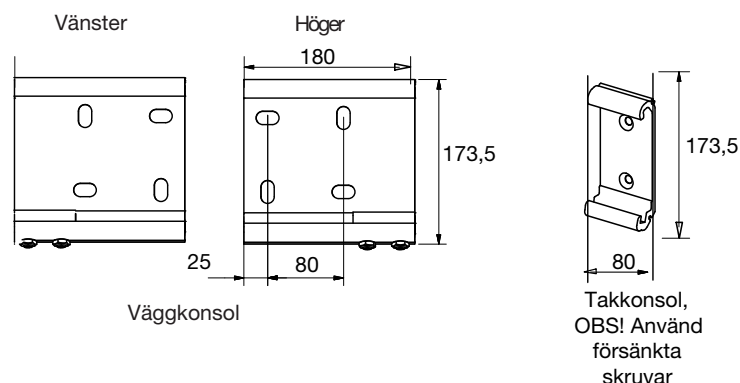

DIMENSIONER

Max bredd: 500 cm
Max armlängd: 350 cm

Armlängd	Minimum bredd
150 cm	171 cm
200 cm	222 cm
250 cm	274 cm
300 cm	323 cm
350 cm	373 cm

Mätinstruktion totalmått C/C

Exempel:

C/C Infästning vägg = 3350 + 150 = 3500 mm