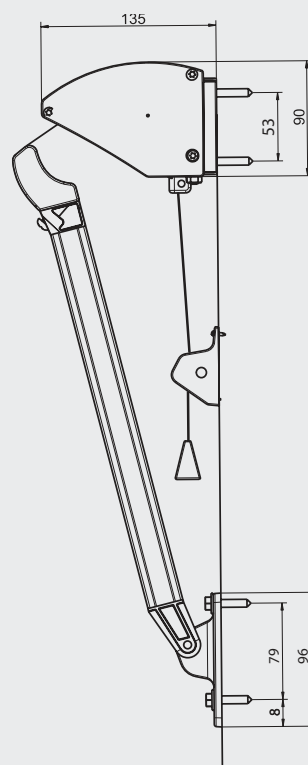

Sidovy DA32