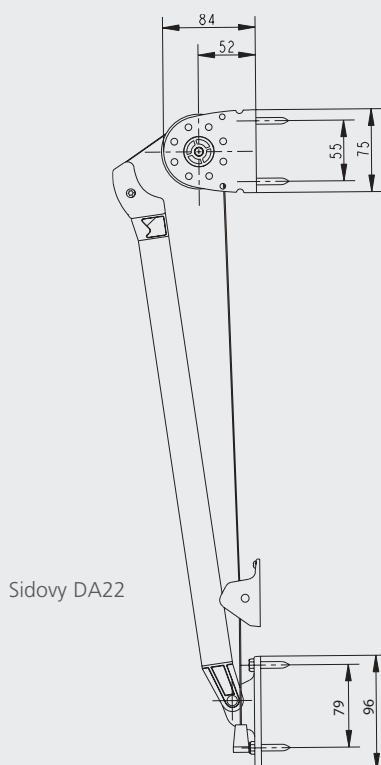

Sidovy DA22