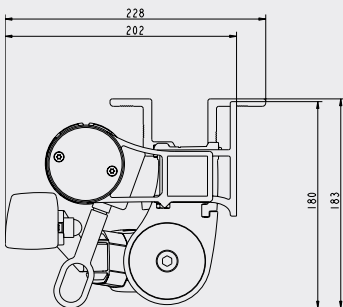

Frontprofil på FA22.

Standardgavlarna på FA22.

Standardkulörer

Installation FA22

Installation FA22 med tak

TERRASSMARKISER FA22

DIMENSIONER (m)	FA22
Max utfall	3,0 m
Max bredd	5,0 m
Seriekoppling	15,0 med motor
Vindklassning	3 (1 vid 3 m utfall)