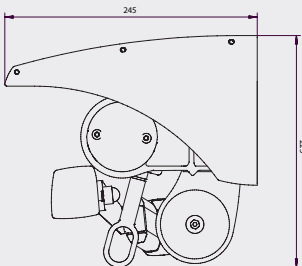

Frontprofil på FA22.

Standardgavlarna på FA22.

Standardkulörer

Installation FA22

Installation FA22 med tak

TERRASSMARKISER FA22

DIMENSIONER (m)	FA22
Max utfall	3,0 m
Max bredd	5,0 m
Seriekoppling	15,0 med motor
Vindklassning	3 (1 vid 3 m utfall)