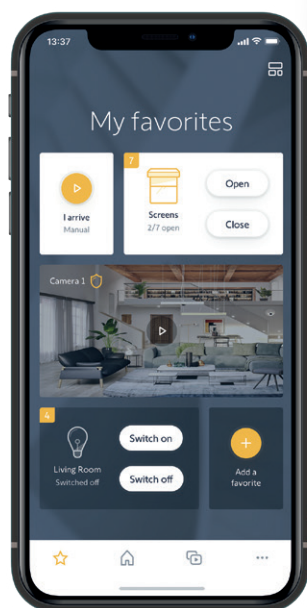

3 sätt att kontrollera dina enheter på

1

Med Smart Control

Utför dina vardagsrutiner med en enkel knapptryckning.

2

Med TaHoma-appen

Programmera och kontrollera ditt hem, oavsett om du är hemma, borta eller att det sker automatiskt.

+ **Få information om ditt hems status i realtid**

(till exempel «på» eller «av», «öppen» eller «stängd»)

+ **Använd programmeringsfunktionen som automatiskt triggas scener:**

- med sensorer
- med timer

+ **Skapa scener enkelt och** skräddarsy knapparna för att scenaktivering

+ **Anslut existerande enheter** eller nya utan något krångel

Spara dina favoritprodukter, rum eller scener och gå direkt in på dem.

Den mest kompletta Smart Hem- lösningen: öppen & skalbar

**TaHoma switch
är kompatibel
med upp till
300 Somfy- och
partnerprodukter**